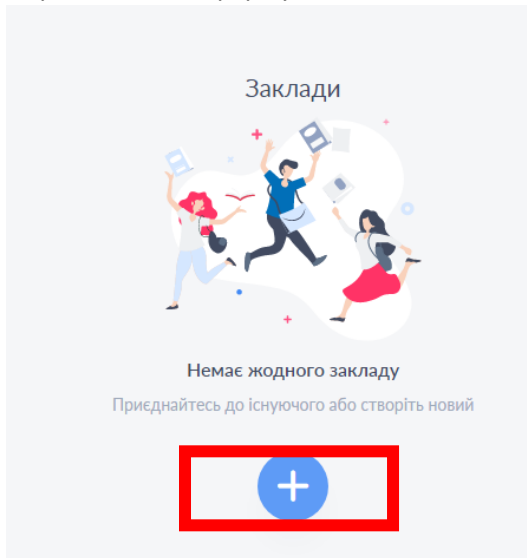

Перейти до пошти gmail.com

6. Клікнути кнопку
7. Знайти лист підтвердження вашої пошти

Підтвердіть вашу ел. пошту

Будь ласка для підтвердження вашої ел. пошти натисніть на кнопку

Підтвердити пошту

або перейдіть за посиланням

<https://id.human.ua/email-confirmation?received=FRHMTzFdCg7yl9YJeeHGlje59nG9nJmn>

8. Перейти на платформу та додати код нашого навчального закладу

Приєднайтесь

Введіть код користувача

для приєднання до існуючого закладу ?

АБО

Введіть код закладу

для створення нового закладу ?

АБО

Введіть код батьків

для приєднання до учнів ?

6FSSZG833RZQ44WV|

Приєднатися

КОД у кожного свій, той який надійшов у листі Запрошення!!!!